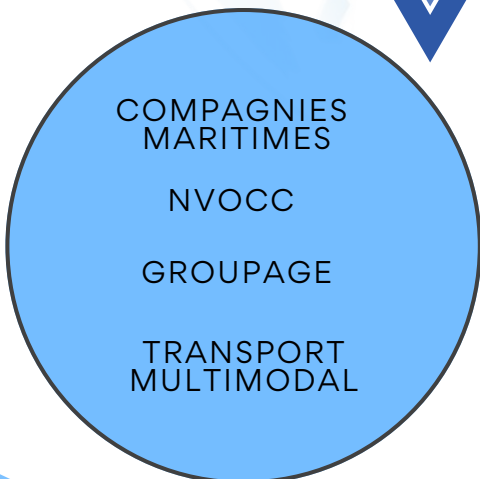

- Pour articles volumineux ou marchandises triées

SUIVI ET GESTION DES EXPÉDITIONS

- Suivi en temps réel : surveillez vos conteneurs et votre cargaison depuis le port d'origine jusqu'à la destination.
- Gestion des droits de douane : optimisez vos taxes et exonérations à l'importation/exportation.
- Détention et stockage : contrôlez les périodes de stockage portuaire afin d'éviter des frais imprévus.
- Assistance et réclamations : prise en charge rapide et efficace de toute anomalie ou plainte liée à l'expédition.

Notre objectif : garantir transparence, sécurité et sérénité dans toutes vos opérations logistiques.

LE PROCESSUS LOGISTIQUE

PRÉ-EXPÉDITION

POST-EXPÉDITION

SERVICE DE DÉDOUANEMENT

LOGISTIQUES

EXPÉDITION

POST-EXPÉDITION

RÉSEAU MARITIME INTERNATIONAL

Blue Marine Shipping bénéficie d'un vaste réseau maritime :

- Partenariats avec de grandes compagnies maritimes
- Départs réguliers et fiables
- Couverture mondiale : Asie, Europe, Afrique, Amérique
- Solutions multimodales intégrées (mer, air, route)
- Optimisation des routes pour réduire temps de transit et coûts