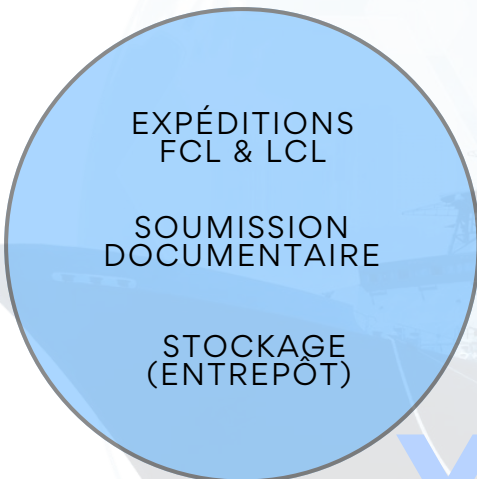

SERVICE DE DÉDOUANEMENT