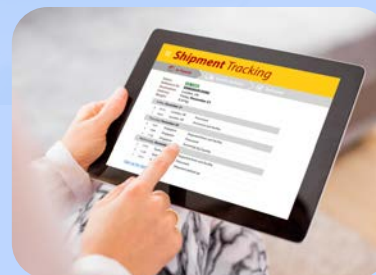

ENTREPÔT & GESTION DES STOCKS

Notre hub stratégique est utilisé pour stocker, consolider et gérer la cargaison avant, pendant ou après le transport. Il joue un rôle essentiel dans la garantie d'opérations logistiques efficaces. Grâce à des techniques modernes d'emballage et d'entreposage, ainsi qu'à un système de distribution avancé, nous vous aidons à automatiser vos processus, afin que vous puissiez livrer vos clients au moment idéal, à chaque fois.

CARACTÉRISTIQUES PRINCIPALES

SYSTÈMES DE GESTION DES STOCKS

- suivi en temps réel des niveaux, emplacements et mouvements

SYSTÈMES DE HAUTE SÉCURITÉ

- vidéosurveillance, contrôle d'accès, alarmes

ZONES DE MANUTENTION

- Pour articles volumineux ou marchandises triées

SUIVI ET GESTION DES EXPÉDITIONS

- Suivi en temps réel : surveillez vos conteneurs et votre cargaison depuis le port d'origine jusqu'à la destination.
- Gestion des droits de douane : optimisez vos taxes et exonérations à l'importation/exportation.
- Détention et stockage : contrôlez les périodes de stockage portuaire afin d'éviter des frais imprévus.
- Assistance et réclamations : prise en charge rapide et efficace de toute anomalie ou plainte liée à l'expédition.